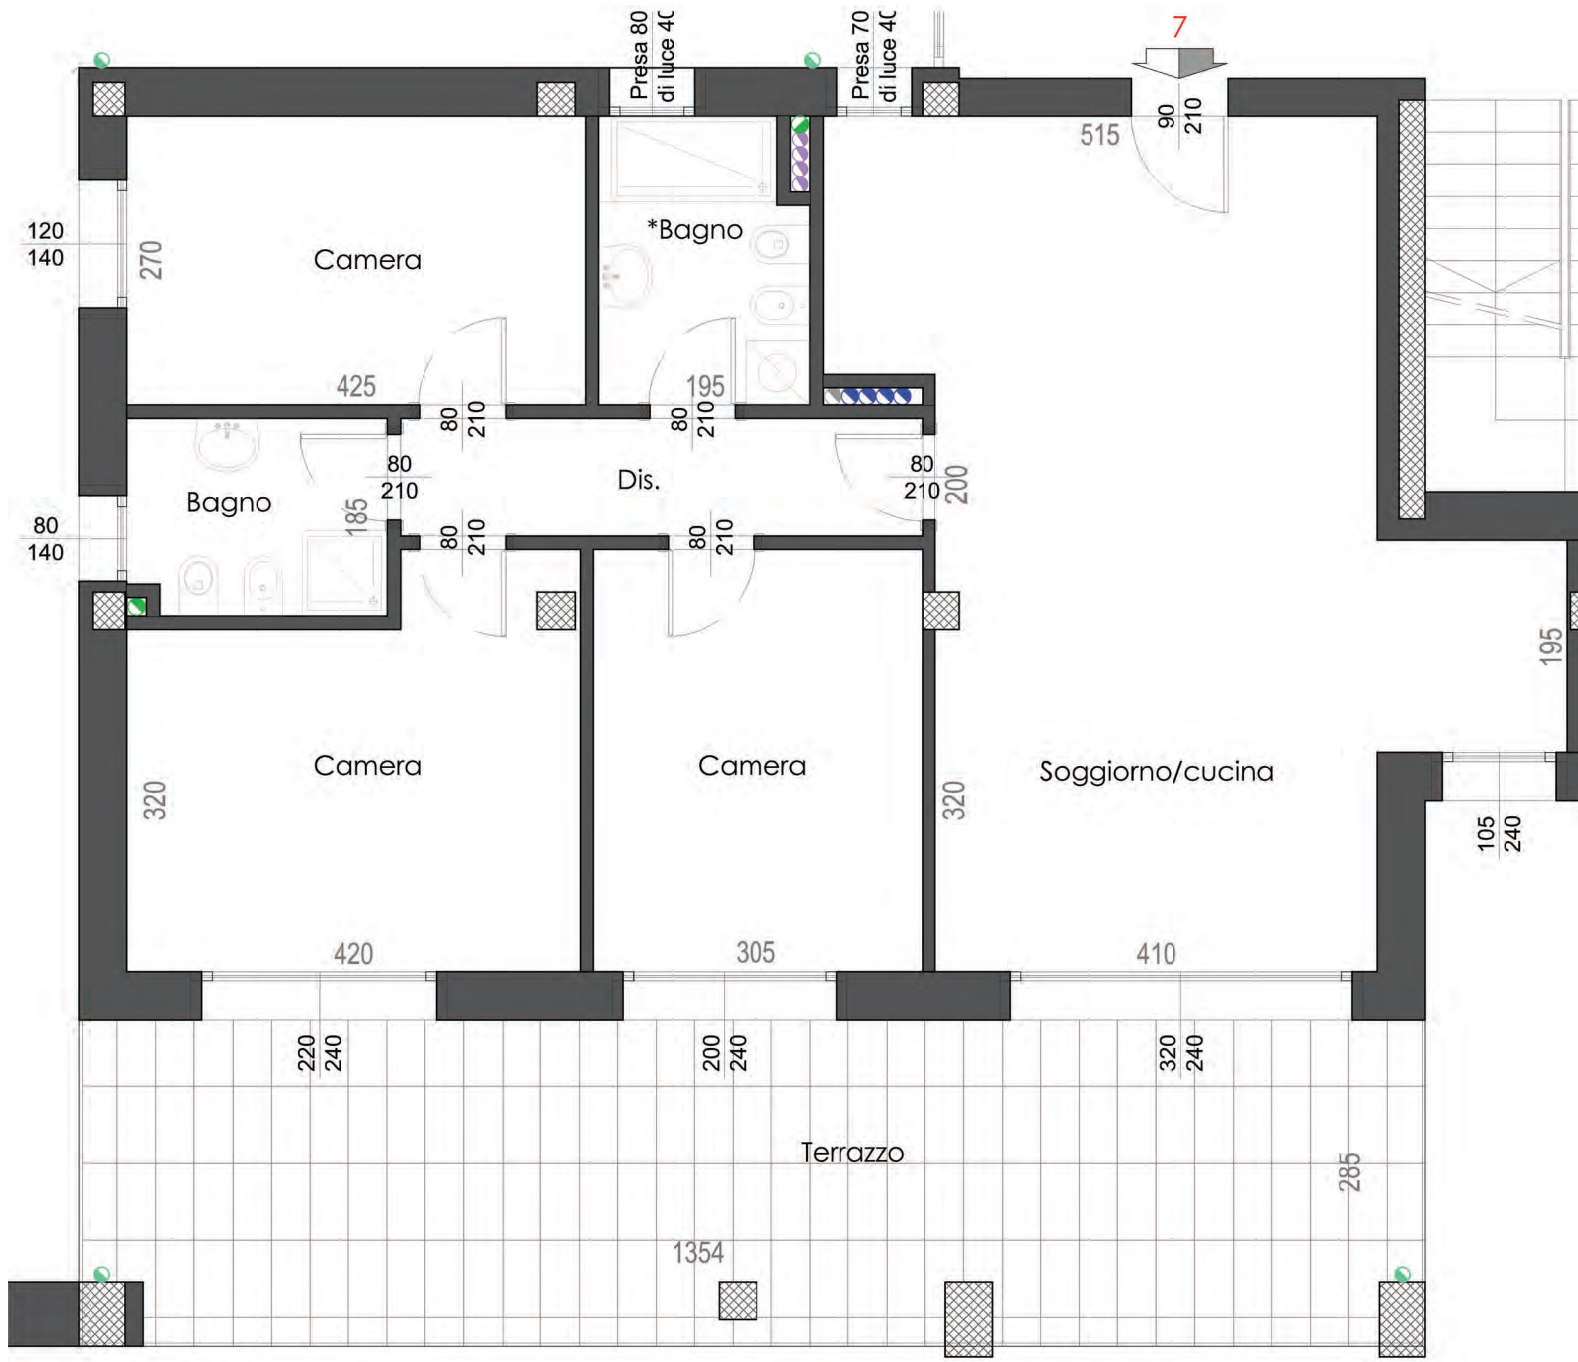

APPARTAMENTO 7

Le misure riportate si intendono come superficie convenzionale

PIANTA PIANO PRIMO

SCALA: 1:50