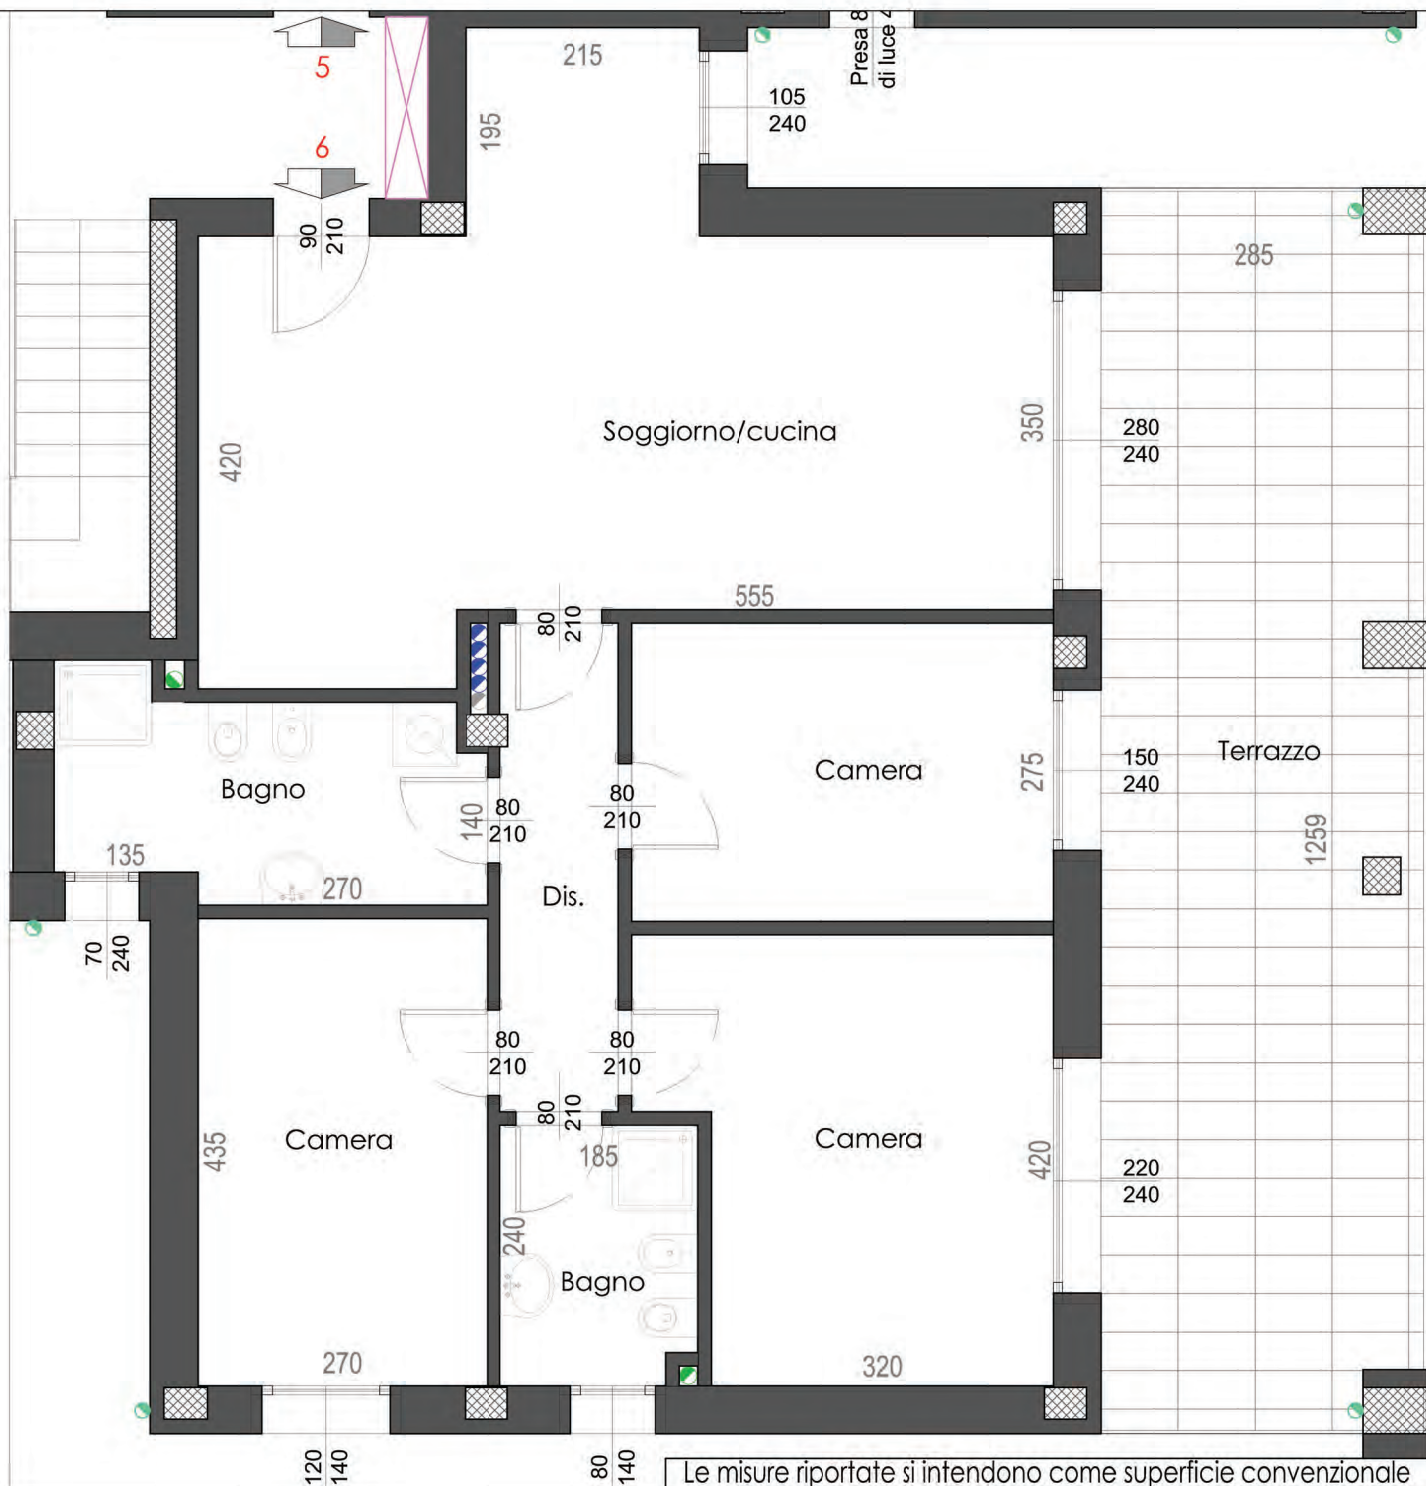

APPARTAMENTO 6

Le misure riportate si intendono come superficie convenzionale

PIANTA PIANO TERRA

SCALA: 1:50